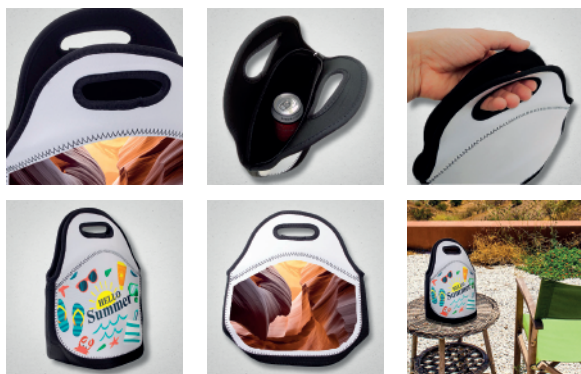

Lleva tu comida en esta fantástica bolsa de neopreno con asas que podrás personalizar a tu gusto.

Perfecto para llevar el almuerzo al trabajo, a una excursión o al centro de estudios, ya que su material protegerá los alimentos en las mejores condiciones.

Muy ligera para su fácil transporte.

Fuelle en la base para ampliar aún más su capacidad y cierre de cremallera.

Tiene un asa acolchada para transportarlo cómodamente.

Costuras de refuerzo tipo zigzag.

Se lava en la lavadora.

## Colores

Negro

Blanco

## Información adicional

Referencia	036953
Medidas (mm)	280 x 285
Área personalizable (mm)	120 x 190
Fuelle (mm)	25
Color	Negro, Blanco
Material	Neopreno
Tipo de artículo	Bolsa, Nevera, Térmica, Neopreno
Técnica de Marcaje	Sublimación