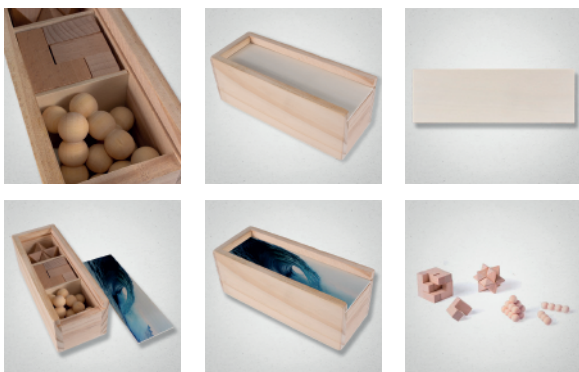

Trabaja la agilidad mental con estos juegos rompecabezas a los que puedes customizar con estampaciones que desees y así darle tu toque personal. Dados sus dimensiones, es perfecto para poder llevarlo donde quieras ya sean fiestas de cumpleaños, viajes o largas jornadas playeras.

Este artículo es recomendado para todo tipo de edades, por lo que lo hace un regalo muy original, versátil y funcional. Regala largas horas de diversión a niños, familiares, pareja o amigos con este juego de rompecabezas personalizable.

Colores

Madera

Madera (Tapa)

Información adicional

Referencia	44520012
Medidas caja (mm)	59 x 69 x 160
Medidas tapa (mm)	54 x 158
Área personalizable (mm)	54 x 158
Material	Madera
Tipo de artículo	Rompecabezas, Juego, Madera
Técnica de Marcaje	Sublimación
Incluye	3 juegos de habilidad mental