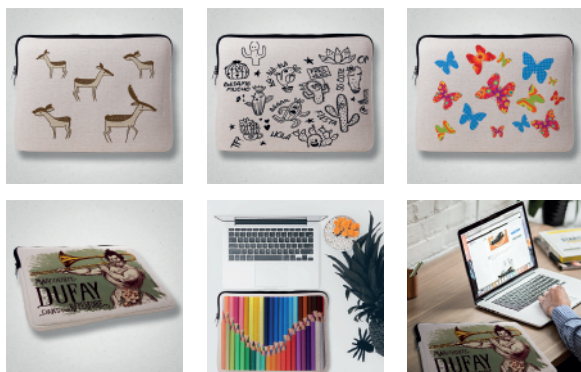

El trabajo nos hace ir de un sitio a otro de forma continua. Por ello, necesitas esta funda para portátil que podrás customizar con las imágenes y diseños que prefieras.

Si eres una empresa en busca de un detalle práctico con el que obsequiar a empleados y/o clientes, con este producto darás en el clavo. Un regalo útil con el nombre de tu empresa o marca para que todos la recuerden.

Su cremallera de doble carro facilita mucho la abertura y el cerrado de la funda. También evita dañar el interior si la cremallera se engancha en algún punto de su recorrido.

## Colores

Lino

Negro (Cremallera)

## Información adicional

Referencia	42530001
Medidas (mm)	318 x 404
Área personalizable (mm)	305 x 390
Grosor (mm)	5
Color	Lino, Negro
Material	95% poliéster 5% algodón, neopreno
Tipo de artículo	Lino, Funda, Portátil
Técnica de Marcaje	Sublimación