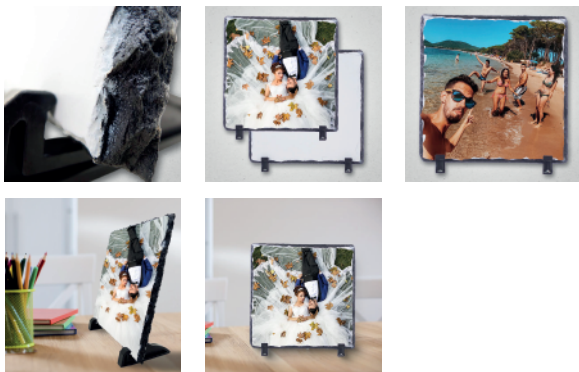

¿Quiéres encontrar el regalo más novedoso? Estampa en este portafotos cuadrado personalizable de pizarra la imagen que mejor os represente y dáselo en su cumpleaños, aniversario, santo o día especial. Sabrá cuanto le quieres viendo este detalle tan personal.

Su toque de esquinas biseladas le proporciona un estilo sofisticado para dar un marco diferente a la fotografía de vuestra boda o de las últimas vacaciones.

Incluye soporte.

Colores

Blanco Mate

Pizarra

Negro (Soporte)

Medidas

Ref.	030760
Medidas (mm)	200 x 200
Area imprimible (mm)	190 x 190
Grosor (mm)	9
Color	Blanco, Pizarra
Material	Pizarra, Plástico
Tipo de artículo	Portafotos, Pizarra
Técnica de Marcaje	Sublimación