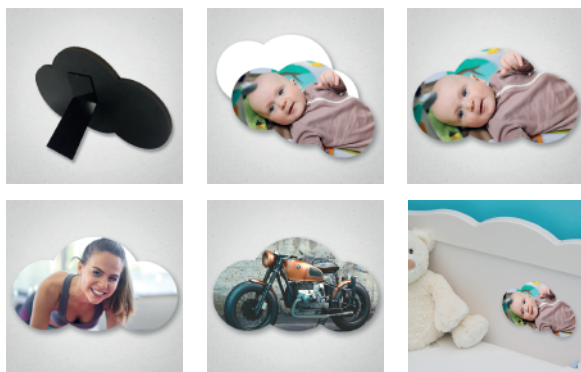

Portarretrato original en forma de nube en el que enmarcar las mejores fotos de tu bebe. Una manera diferente de colocar imágenes infantiles en tu hogar y congelar esos momentos únicos por siempre.

Su silueta inspira para enmarcar fotografías de ensueño. Un regalo especial para celebraciones familiares como detalle para entregar a tus invitados en bautizos y cumpleaños infantiles.

## Colores

Blanco

## Medidas

Ref.	051092
Medidas (mm)	100 x 180
Area imprimible (mm)	100 x 180
Grosor (mm)	3
Color	Blanco
Material	Madera
Tipo de artículo	Paneles, Portafotos
Técnica de Marcaje	Sublimación