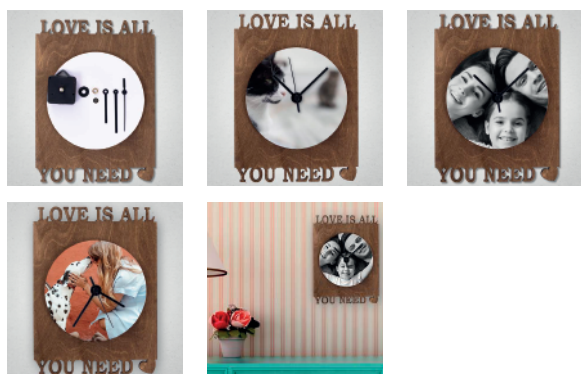

El mejor detalle que puedes dar es aquel que simbolice vuestro amor cada día, como este reloj de madera. Este artículo dispone de un mensaje grabado "Love is all you need" (Trad. Todo lo que necesitas es amor) además de ofrecer un espacio para estampar vuestra fotografía juntos.

Un obsequio ideal para San Valentín o días especiales en los que quieras demostrar tu afecto como en el día del padre o de la madre.

Colores

Madera

Medidas

Ref.	048070005
Medidas (mm)	245 x 330
Area imprimible (mm)	200 x 200
Grosor (mm)	4
Color	Madera
Material	Madera
Tipo de artículo	Paneles, Relojes
Técnica de Marcaje	Sublimación