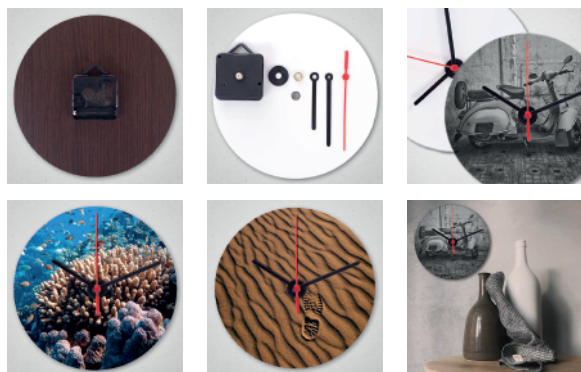

## Reloj de Madera Redondo

048070001

Crea un reloj único personalizado con una de tus fotografías más especiales o un diseño realizado por ti. Con este artículo aportarás calidez a tu hogar por su material (madera) que te quedará perfecto en cualquier rincón de la casa.

Por ello, qué mejor manera que tener un reloj personalizado de pared con fotos para que cada vez que tengamos que mirar la hora estresados, la fotografía familiar, de tu pareja o el dibujo de los niños nos saque esa sonrisa para el resto del día.

### Colores

Blanco

### Medidas

Ref.	048070001
Medidas (mm)	200 x 200
Area imprimible (mm)	200 x 200
Grosor (mm)	6
Color	Blanco
Material	Madera
Tipo de artículo	Paneles, Relojes
Técnica de Marcaje	Sublimación