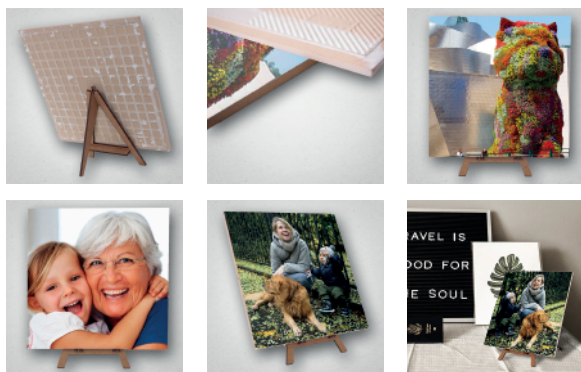

## Azulejo de Cerámica Blanco Mate

040070002 - 041190001

El amor y la cerámica, dos de las cosas más antiguas de la historia de la humanidad, se unen para ofrecer el regalo más original que puedes encontrar. Customiza este azulejo con la imagen de la persona más importante o aquella a la que le quieras ofrecer este regalo.

Se puede colocar en cualquier espacio ya que cuenta con un caballete para poder instalarlo en mesas y baldas, o también puedes colgarlo en la pared de tu casa.

Incluye caballete de madera.

### Colores

Blanco Mate

Madera (Caballete)

### Medidas

Ref.	048070002/041190001
Medidas (mm)	150 x 150
Area imprimible (mm)	150 x 150
Grosor (mm)	3
Color	Blanco, Madera
Material	Azulejo, Madera
Tipo de artículo	Azulejo, Portafotos
Técnica de Marcaje	Sublimación