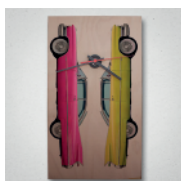

Reloj de Madera Rectangular

037999

Un elemento imprescindible en el hogar es tener un buen reloj rectangular con un diseño acorde a nuestro estilo. Por ello, personaliza este reloj de madera con la fotografía de la familia, de la mascota o un texto que de energía cada vez que lo mires.

También puedes colocarlo en la empresa o elegirlo como detalle para dar en cumpleaños o días especiales para tus seres queridos.

Fabricado en panel de madera lacada en barniz transparente que deja a la vista las vetas originales. Con él podrás crear un bonito reloj decorativo.

Colores

Madera

Medidas

Ref.	037999
Medidas (mm)	200 x 345
Area imprimible (mm)	200 x 345
Grosor (mm)	9
Color	Madera natural
Material superficie	Madera
Tipo de artículo	Paneles, Relojos
Técnica de Marcaje	Sublimación