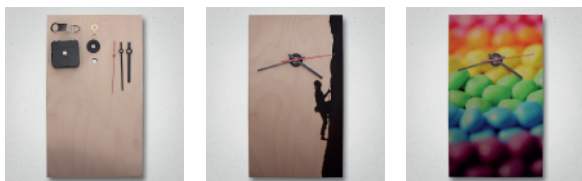

Reloj de Madera Rectangular

037999

Un elemento imprescindible en el hogar es tener un buen reloj rectangular con un diseño acorde a nuestro estilo. Por ello, personaliza este reloj de madera con la fotografía de la familia, de la mascota o un texto que de energía cada vez que lo mires.

También puedes colocarlo en la empresa o elegirlo como detalle para dar en cumpleaños o días especiales para tus seres queridos.

Fabricado en panel de madera lacada en barniz transparente que deja a la vista las vetas originales. Con él podrás crear un bonito reloj decorativo.

Colores

Madera

Medidas

Ref.	037999
Medidas (mm)	200 x 345
Area imprimible (mm)	200 x 345
Grosor (mm)	9
Color	Madera natural
Material superficie	Madera
Tipo de artículo	Paneles, Relojos
Técnica de Marcaje	Sublimación