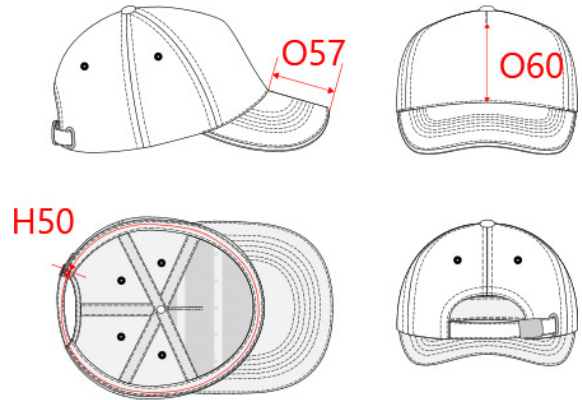

100% sarga de algodón peinado. Cinco paneles. Sándwich contrastado. Cierre trasero mediante hebilla metálica. Contorno de la cabeza: 53 cm.

Tallas	Gramaje
--------	---------

One Size	180 g/m ²
----------	----------------------

Black /
WhiteForest
Green /
Beige

Navy

Navy /
White

Red

Red / White

Slate Grey /
Light Grey

REFERENCE : KP148

SIZES : U

COMPOSITION :

Main fabric : Light Brushed Cotton twill - 180 100%cotton
 Main fabric : Light brushed Cotton twill - 180 For the sandwich
 in the peak. 100%cotton

ARTICLE WEIGHT :

52 gr/pc

DESCRIPTION
Français : Casquette enfant avec sandwich contrasté - 5 panneaux
English : Kids cap with contrasting sandwich visor - 5 panels
Nederlands : Kinderpet met 5 pannelen en contrasterende bias
Deutsch : 5 panel kinderkappe mit kontrast sandwichschirm
Español : Gorra para niño con sándwich contrastado - 5 paneles
Italiano : Cappellino bambino con visiera sandwich a contrasto - 5 pannelli
Português : Boné criança com sandwich em contraste - 5 painéis

MEASUREMENT	
Description	U
H50 Tour de tête / Head measurement	53
O57 Deep of the peak on baseball cap	6,80
O60 Front part print height	7,50

CARE LABEL

PACKING	
Box	100 pcs / box Size => L:52cm W:38cm H:38cm GW:7,5Kg NW:5,5Kg