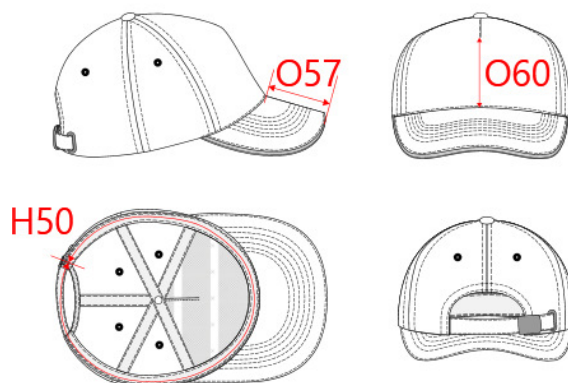

Tira antisudoración con forro de algodón.

100% sarga de algodón grueso. 5 paneles. Sandwich de visera contrastado. Cinta de transpiración forrada en algodón. Cierre ajustable en la parte trasera con hebilla metálica.

100

Colores

REFERENCE : KP124

SIZES : U

COMPOSITION :

Main fabric : Light brushed cottonl - 180 100%cotton

Main fabric : Light brushed cottonl - 180 100%cotton

Material 6 : Rubber quality For the recovered fabric peak. 100% rubber

ARTICLE WEIGHT :

82gr/pc

DESCRIPTION	
Français : Casquette avec sandwich contrasté - 5 panneaux	
English : Sandwich peak cap - 5 Panels	
Nederlands : Pet met 5 panelen en contrasterende bias	
Deutsch : Kappe mit Sandwich - Schirm 5-Panel	
Español : Gorra con sandwich contrastado 5 paneles	
Italiano : Cappellino con visiera a sandwich 5 pannelli	
Português : Boné sandwich - 5 painéis	

MEASUREMENT	
Description	U
H50 Tour de tête / Head measurement	58
O57 Deep of the peak on baseball cap	7,30
O60 Front part print height	8,50

CARE LABEL				

PACKING	
Box	100 pcs / box U => L:51cm W:45cm H:36cm GW:11kg NW:8.2kg