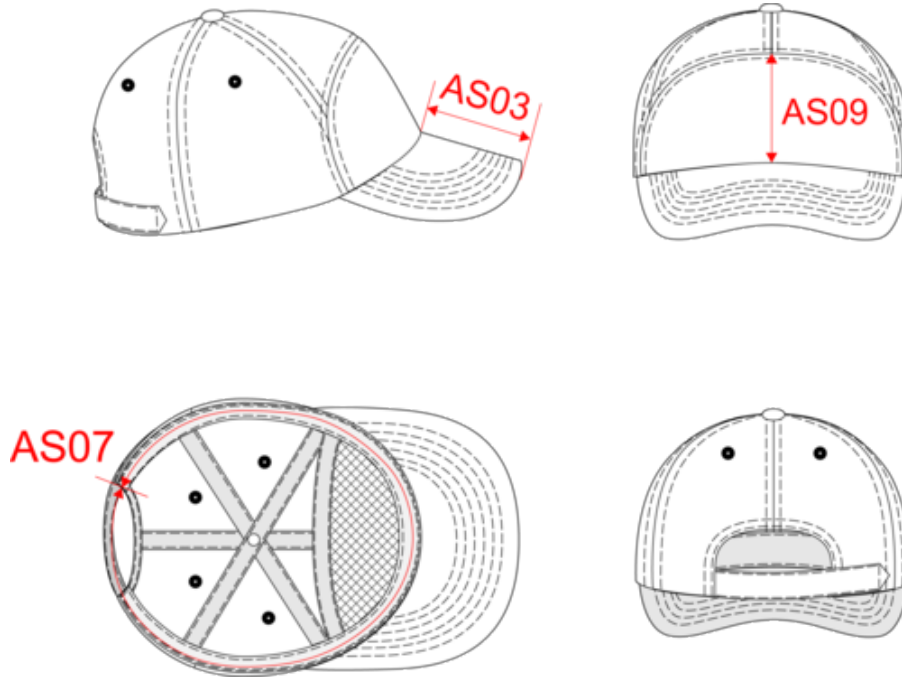

KP013

Bahia - Gorra 7 paneles

- Algodón de sarga para mayor adaptabilidad y suavidad.
- Práctico y rápido, con cierre trasero ajustable mediante tira de velcro.

100% sarga de algodón. 7 paneles. Cierre trasero ajustable mediante tira de velcro.

Bahia - Gorra 7 paneles

Dimensiones

Measurements in cm	One size
AS03 - Visor length on middle	7.00
AS07 - Total circumference	58.00
AS09 - Front panel height	9.50

KP013

Bahia - Gorra 7 paneles

Informacion colores