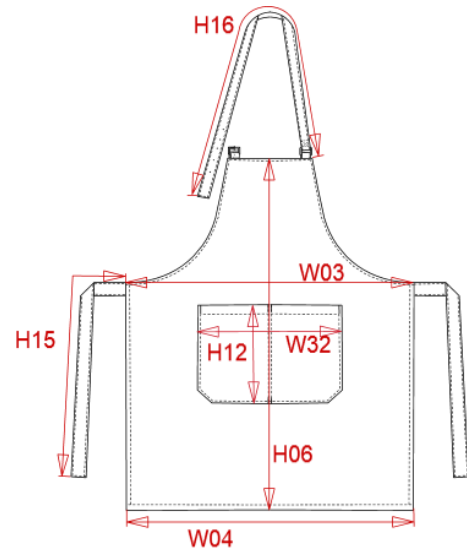

# KARIBAN

**REFERENCE :** K8003

**SIZES :** U

**COMPOSITION :**

Main fabric : Cotton canvas - 320 100%cotton

Fabric 1 : Synthetic fabric - Polyester with PU coating - 290 For belt and brases 100%polyester - Polyurethane coating

**WEIGHT :**

Main fabric : 320 gsm

Fabric 1 :

**ARTICLE WEIGHT :**

340 gr/pc

DESCRIPTION
<b>Français :</b> Tablier vintage
<b>English :</b> Vintage apron
<b>Nederlands :</b> Vintage schort
<b>Deutsch :</b> Vintage-Schürze
<b>Español :</b> Delantal vintage
<b>Italiano :</b> Grembiule vintage
<b>Português :</b> Avental vintage

COLORS	PANTONE SERIGRAPHIE
Vintage navy	533C
Vintage charcoal	447C

MEASUREMENT	
Description	U
<b>H06</b> Hauteur milieu devant / Middle front length	90
<b>W03</b> Largeur taille / Waist width	76
<b>W04</b> Largeur bas / Bottom width	81
<b>H12</b> Hauteur poche / Pocket height	20
<b>W32</b> Largeur haut de poche devant / Top pocket width	31,50
<b>H16</b> Longueur bretelle / Braces length	59
<b>H15</b> Longueur ceinture / Belt length	100

CARE LABEL

PACKING	
Box	50 pcs / box U => L:60cm W:40cm H:33cm GW:16.85kg NW:19.4kg