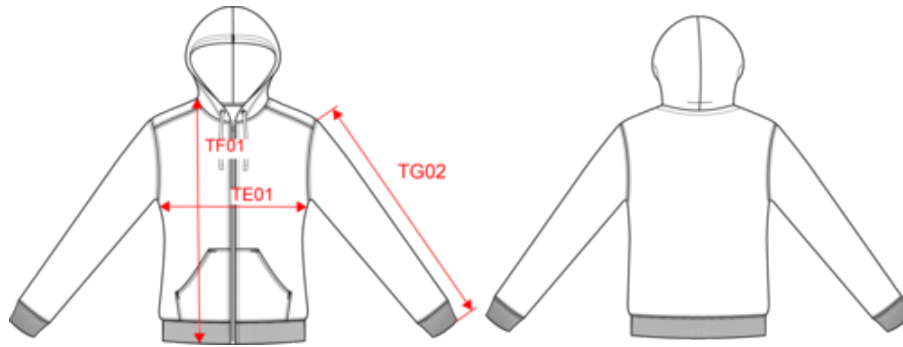

Instrucciones de lavado

También existe en version

K466

K486

KARIBAN

K467

Sudadera capucha y cremallera contrastada mujer

Dimensiones

Measurements in cm	XS	S	M	L	XL	XXL
TE01 - 1/2 chest width at 1.5cm below armhole	45.00	48.00	51.00	54.00	57.00	60.00
TF01 - Total height from HSP	62.00	64.00	66.00	68.00	70.00	72.00
TG02 - Long sleeve length	61.50	62.50	63.50	64.50	65.50	66.50