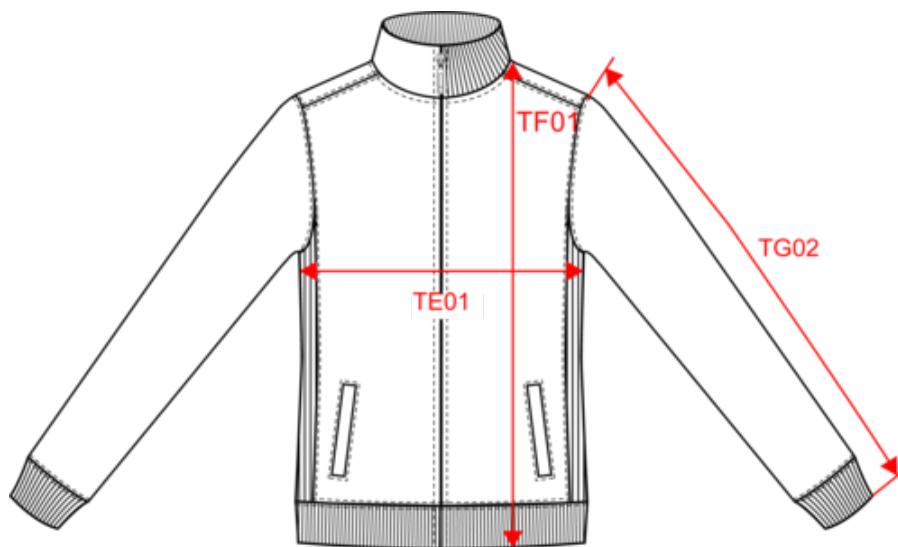

KARIBAN

K456

Chaqueta de felpa con cremallera hombre

Dimensiones

Measurements in cm	S	M	L	XL	XXL	3XL
TE01 - 1/2 chest width at 1.5cm below armhole	52.00	55.00	58.00	61.00	64.00	67.00
TF01 - Total height from HSP	69.50	71.50	73.50	75.50	77.50	79.50
TG02 - Long sleeve length	70.25	71.25	72.25	67.25	68.25	69.25