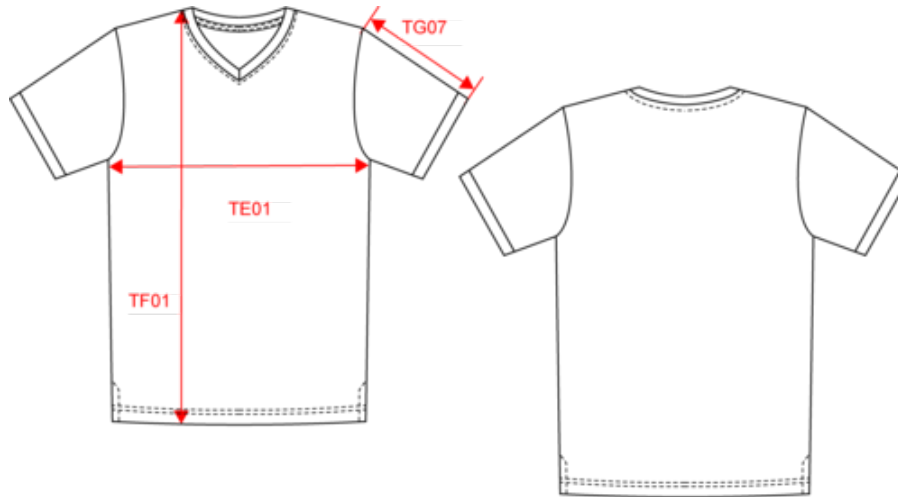

KARIBAN

K374

Camiseta de punto piqué con cuello de pico de hombre

- Todo un clásico chic del vestuario masculino.
- Rayas a contraste de canalé en el cuello y el bajo de las mangas.
- Confección en punto piqué de algodón peinado.

100 % algodón peinado piqué (Oxford Grey : 90 % algodón / 10 % viscosa). Acabados de canalé con rayas contrastadas en el cuello y bajo de mangas. Tira cubrecosturas en cuello y aberturas laterales contrastadas. Acabado con doble pespunte en el bajo de la prenda. Certificado STANDARD 100 by OEKO-TEX® N° CQ 1007/7, IFTH.

KARIBAN

K374

Camiseta de punto piqué con cuello de pico de hombro

Dimensiones

Measurements in cm	S	M	L	XL	XXL	3XL
TE01 - 1/2 chest width at 1.5cm below armhole	50.00	53.00	56.00	59.00	62.00	65.00
TF01 - Total height from HSP	70.00	72.00	74.00	76.00	78.00	80.00
TG07 - Short sleeve length	20.25	21.25	22.25	23.25	24.25	25.25