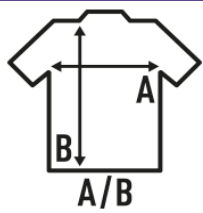

## CURVES SLUB

Camiseta con cuello de pico y manga corta de mujer en tallas grandes. Disponible en blanco y negro. Etiqueta removible.

Características:

- Camiseta para mujeres curvies con forma acampanada y cuello pico.
- Tejido slub.
- Cuello de pico en canalé.
- Mangas y bajo sin rematar.
- 120 g/m<sup>2</sup>
- 100% Algodón
- Etiqueta removible

### TALLAS/Size

EU	S	M	L	XL
Ancho	47,5 cm	52 cm	56,5 cm	60 cm
Largo	68,5 cm	69,5 cm	72 cm	74 cm

White  
(WH)

Black  
(BK)